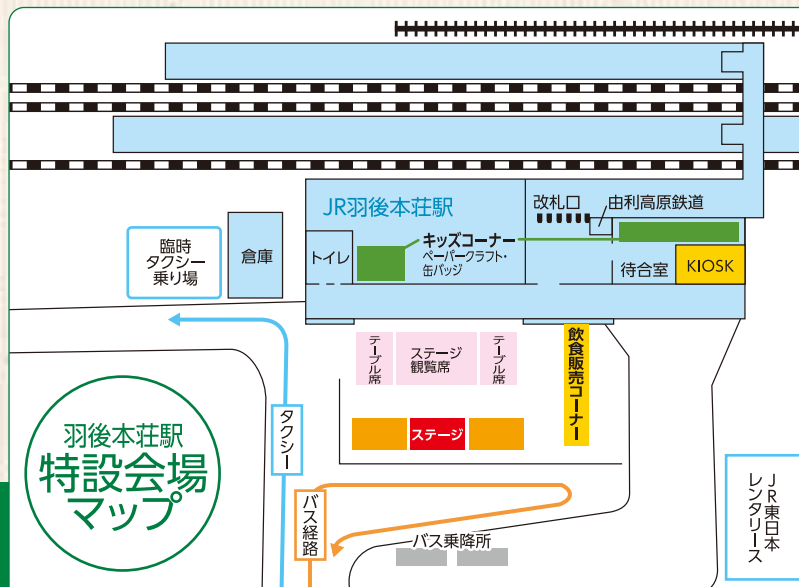

※数に限りがございます。

※駐車場はございませんので、ご来場には公共交通機関をご利用ください。

抽選会

●14:40~

会場でお買い物をされたお客さまの中から
 抽選で**びゅう商品券**をプレゼント!

※キオスクで「鶏めし弁当」ご購入の方も含まれます。

- びゅう商品券 10,000円分 … 3名様
- びゅう商品券 5,000円分 … 5名様

※抽選会で当選した際、会場に不在の場合は無効となりますので、ご注意ください。

※画像は全てイメージです。 ※記載の情報は2017年11月16日現在のものです。
 ※各イベントのスケジュールは当日変更となる場合がございますのでご了承ください。